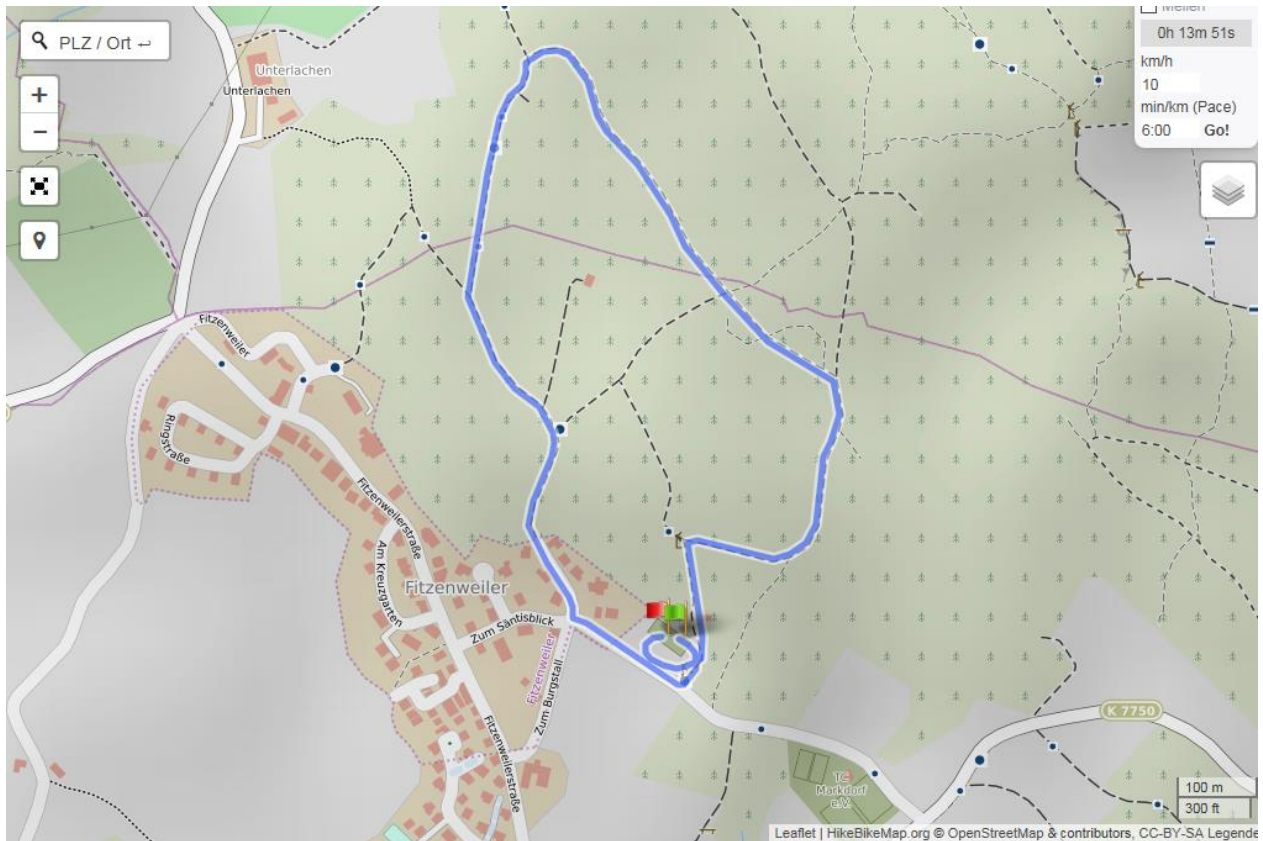

Jugendlauf 2,3 km - Wettbewerbsstrecke seit 2009

Details zur Strecke siehe URL <https://www.alltrails.com/de/explore/map/gehrenberglauf-markdorf-jugendl-wettkampfstrecke>

Streckenprofil

Höchster Punkt HP 640 m
Tiefster Punkt TP 565 m

Höhendifferenz HD 75 m
Höhenmeter HM ca.85 m

Charakter Rundkurs auf befestigtem Kiesweg (Trimm-Pfad)
anspruchsvoller Waldlauf mit einer langgezogenen Steigung

Streckenrekord 08:27 Moritz Grillmeier und Ramazan al Hassani am 07.10.2018
09:07 Zari Christen am 07.10.2018