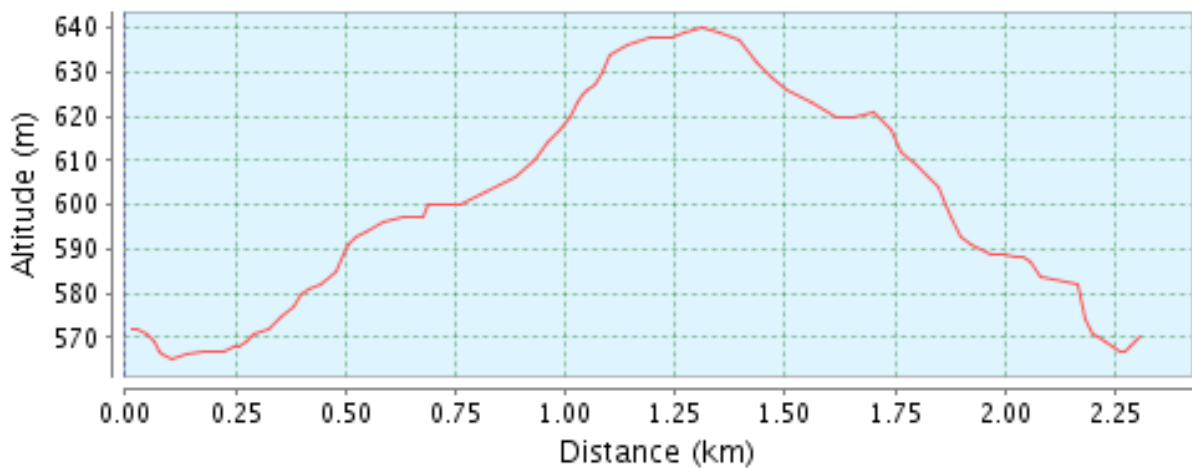

Jugendlauf 2,3 km - Wettbewerbsstrecke seit 2009

Details zur Strecke siehe URL <https://www.alltrails.com/de/explore/map/gehrenberglauf-markdorf-jugendl-wettkampfstrecke>

Streckenprofil

Höchster Punkt HP 640 m
Tiefster Punkt TP 565 m

Höhendifferenz HD 75 m
Höhenmeter HM ca.85 m

Charakter Rundkurs auf befestigtem Kiesweg (Trimm-Pfad)
anspruchsvoller Waldlauf mit einer langgezogenen Steigung

Streckenrekord 08:27 Moritz Grillmeier und Ramazan al Hassani am 07.10.2018
09:07 Zari Christen am 07.10.2018