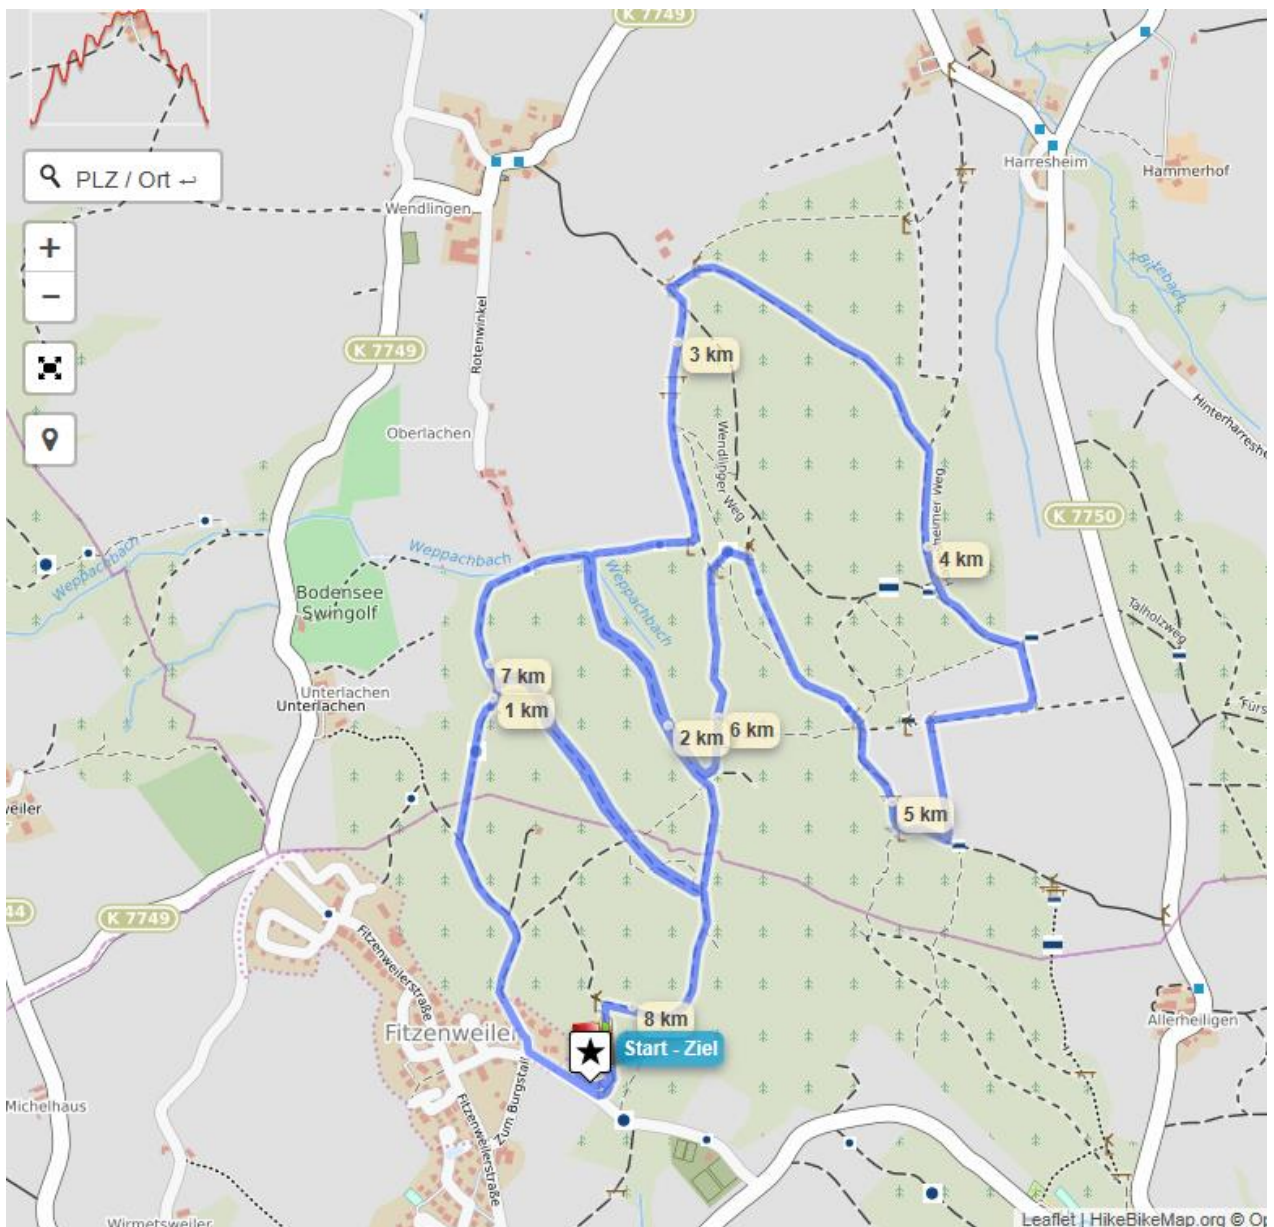

Hauptlauf Erwachsene 8,3 km - Wettbewerbsstrecke seit 2014

Details zur Strecke siehe URL

<https://www.alltrails.com/de/explore/map/gehrenberglauf-markdorf-erw-wettkampfstrecke--3>

Streckenprofil

Höchster Punkt HP 730 m
Tiefster Punkt TP 565 m

Höhendifferenz HD 165 m
Höhenmeter HM 210 m

Streckenlänge 8.300 m

Streckencharakter Crosslauf, Naturlauf, Waldlauf, Berglauf
 ⇒ anspruchsvoll, abwechslungsreich, herausfordernd

Streckenrekord 31:20 Henrik Stadler am 05.10.2014
 36:09 Claudia Maier am 01.10.2017

Finisher

2010	2011	2012	2013	2014	2015	2016	2017	2018	2019
31	52	77	79	120	117	125	107	121	124

Wertungen Platz 1 bis 3 m/w