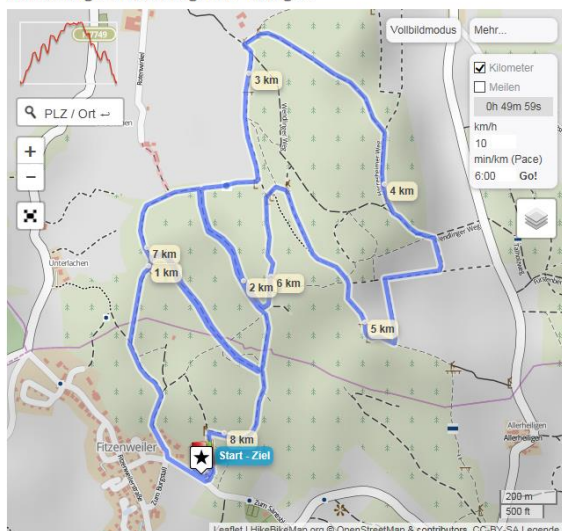

25. TVM-SÜDKURIER GEHRENBERGLAUF

Sonntag, den 01.10.2017 in Markdorf

Streckenrekordprämie

Wir hoffen auf einen neuen Streckenrekord bei unserem Jubiläumslauf. Für die Erwachsenen im Hauptlauf gibt es hierfür einen extra Sachpreis.

Siegerzeiten für die aktuelle Strecke

05.10.2014	Henrik Stadler	31:20	Claudia Maier	37:01
04.10.2015	Martin Sperlich	32:18	Claudia Maier	37:56
02.10.2016	Harald Schreiber	33:38	Claudia Maier	36:32
01.10.2017	?	?	?	?

Streckenführung

<http://www.gpsies.com/map.do;jsessionid=A4D363CF28B1D8BD6A74555DC3993FB8.fe1?fileId=tbahfuqnrwxnxaou>

Wanderung Markdorf Reg.-Bez. Tübingen

Höhenprofil (565 m bis 710 m)

Höhendifferenz	Gesamtanstieg	Gesamtabstieg
145 m	210 m	211 m

Über diese Strecke

Qualität der Strecke	★★★★★
Länge	8,33 km
Geo-Koordinaten	278
Wegepunkte	1
Angezeigt	1181 mal
Herunter geladen	121 mal

Bewertungen

Landschaft	★★★★★ (3)
Anspruch / Kondition	★★★★★ (5)
Technik	★★★★★ (3)
Spaßfaktor	★★★★★ (3)
Strecken-Beschreibu...	★★★★★ (1)

Bilder von der Strecke

<http://www.tv-markdorf.de/leichtathletik/Gehrenberglauf/Gehrenberglauf%202016.php>

Video von der Strecke

<https://www.youtube.com/watch?v=TggOJ6TM9Bo>