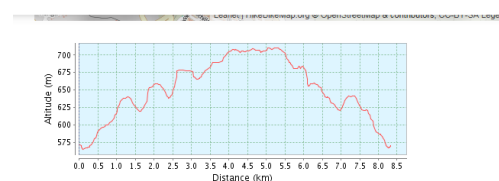

Streckenführung

<http://www.gpsies.com/map.do;jsessionid=A4D363CF28B1D8BD6A74555DC3993FB8.fe1?fileId=tbahfuqnrwxnxaou>

Wanderung Markdorf Reg.-Bez. Tübingen