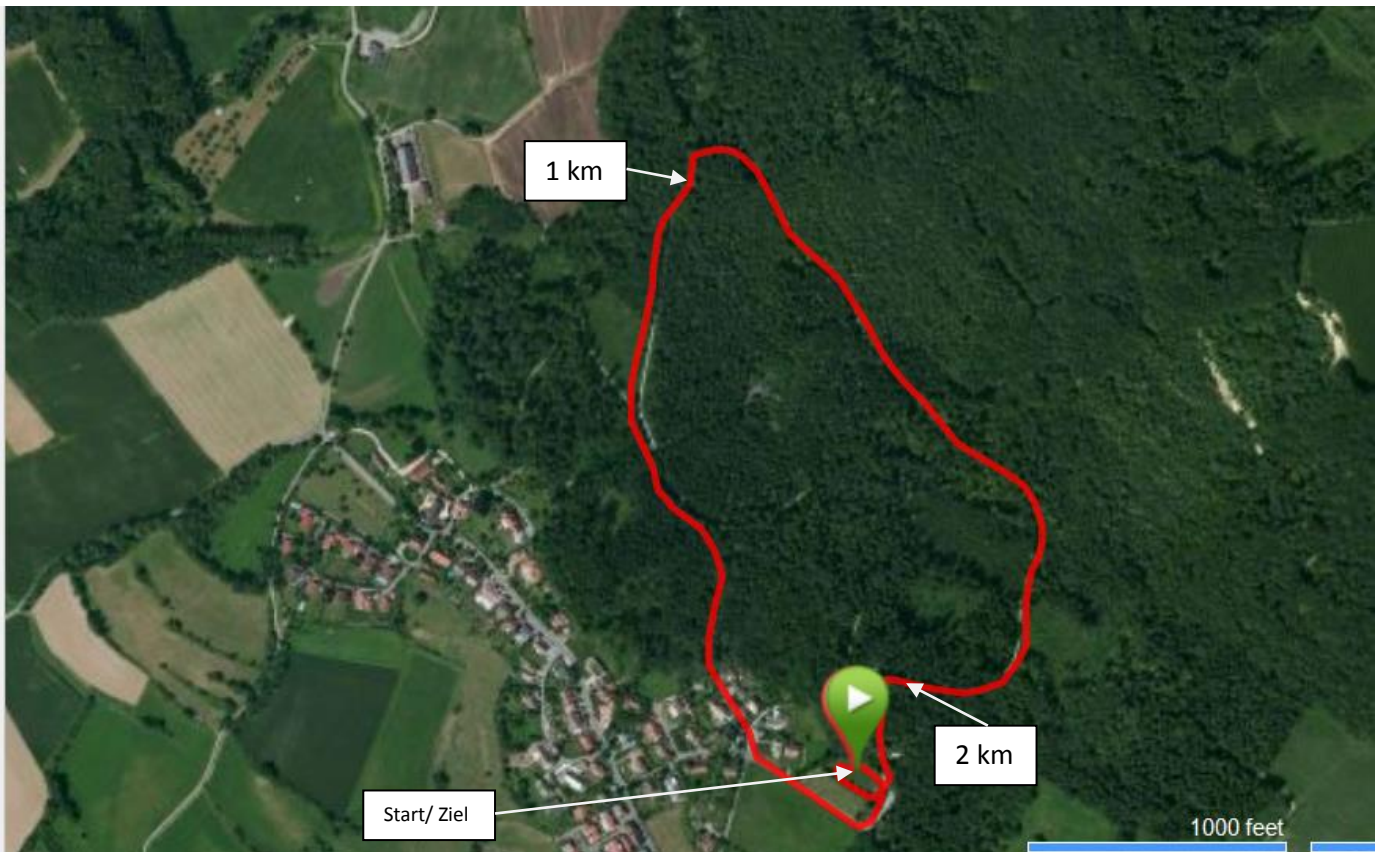

Gehrenberglauf – Streckenverlauf des Jugendlaufes 2014

Streckenlänge: 2300 m; Anstieg: 73 m

Streckenverlauf des Kinderlaufes 2014

Streckenlänge: 1040 m; Anstieg: 42 m