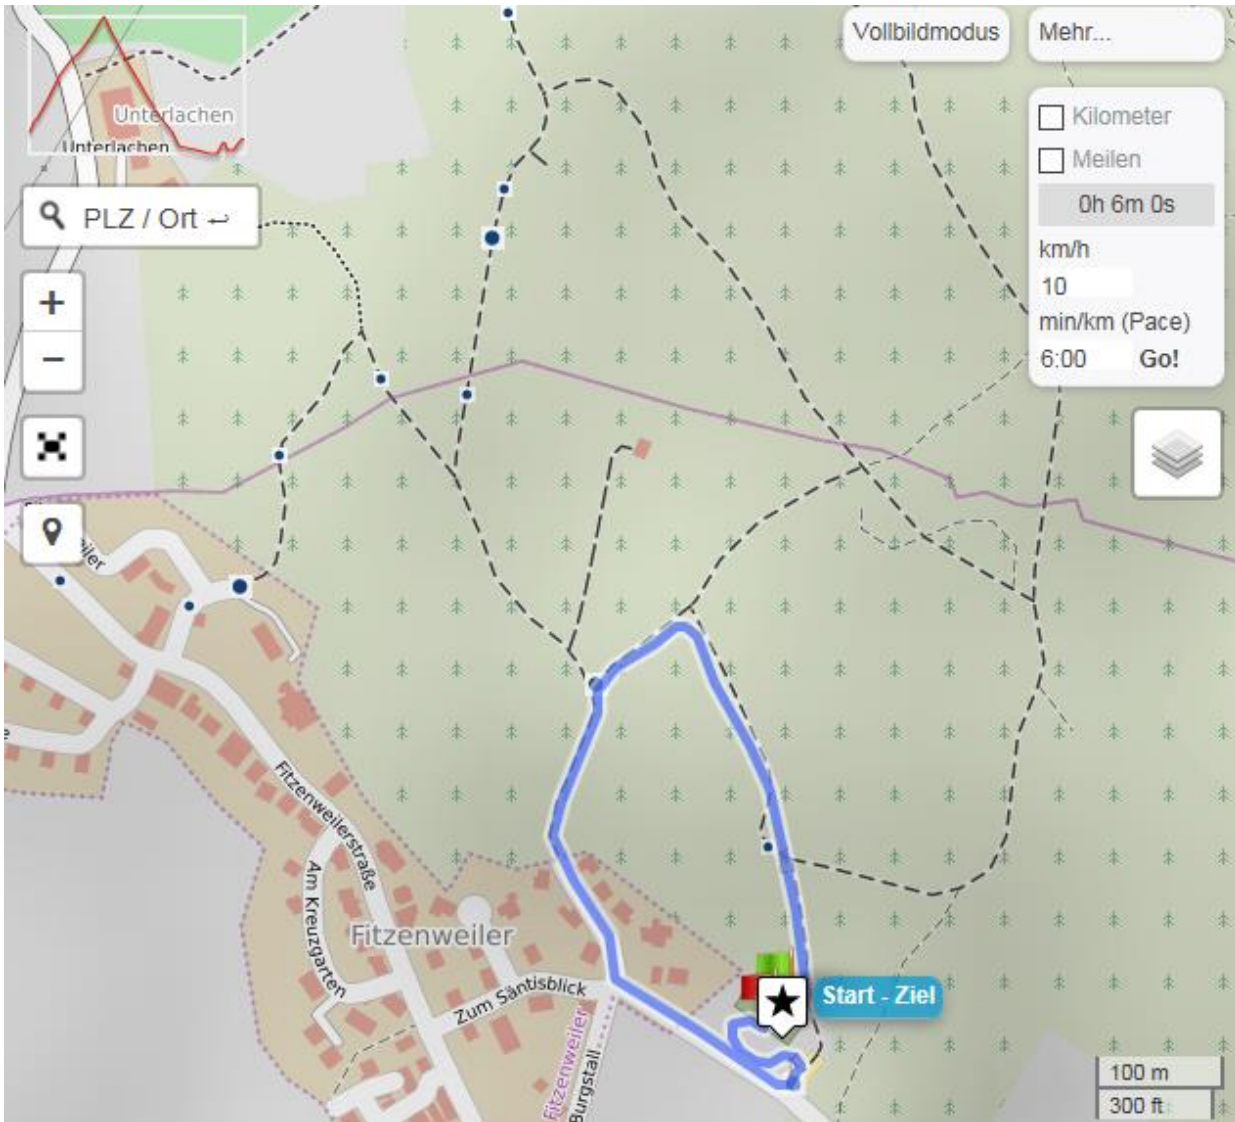

Kinderlauf 1,0 km - Wettbewerbsstrecke seit 2009

Details zur Strecke siehe URL

<https://www.alltrails.com/de/explore/map/gehrenberglauf-markdorf-kinder-wettkampfstrecke>

Höchster Punkt HP 604 m
Tiefster Punkt TP 566 m
Höhendifferenz HD 38 m
Höhenmeter HM ca. 45 m

Charakter Rundkurs im Wald auf befestigten Wegen

Beschreibung Beim Start auf der Wiese werden die Kinder noch etwas eingebremst. Die TVM-Vorausläufer führen die Kinder Richtung Berg, das Teilnehmerfeld zieht sich bereits etwas in die Länge. Wer ganz vorne mitläuft und bei jeder Abzweigung nach links abbiegt, hat gute Chancen im Schlussspurt. Über den Parkplatz zurück auf die Wiese, dort noch eine kleine Runde. Geschafft - schon sind 1.000 Meter absolviert und das Ziel ganz nah. Applaus der Zuschauer und eine schöne Medaille – das gibt es für alle.