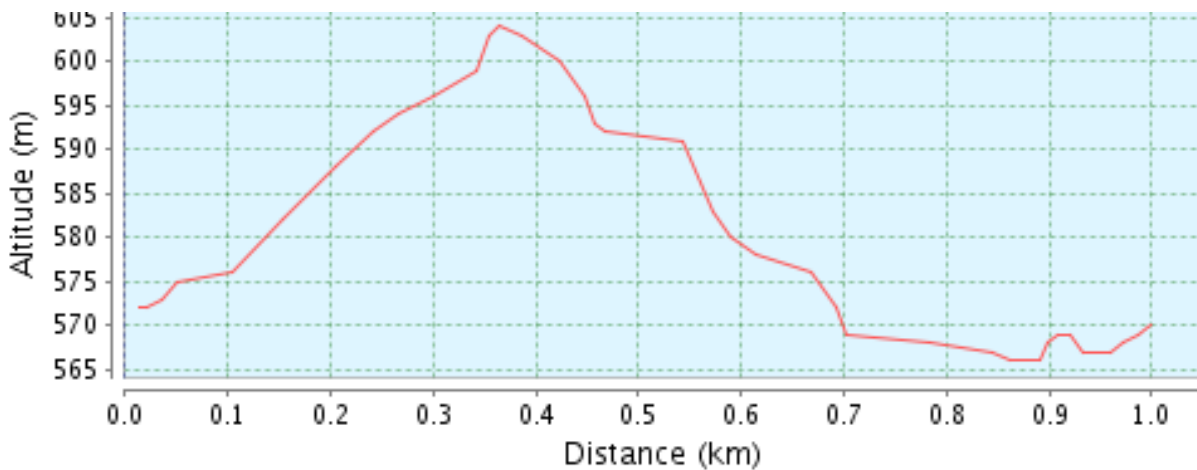

Kinderlauf 1,0 km - Wettbewerbsstrecke seit 2009

Details zur Strecke siehe URL

<https://www.alltrails.com/de/explore/map/gehrenberglauf-markdorf-kinder-wettkampfstrecke>

Höchster Punkt HP 604 m
Tiefster Punkt TP 566 m
Höhendifferenz HD 38 m
Höhenmeter HM ca. 45 m

Charakter Rundkurs im Wald auf befestigten Wegen

Beschreibung Beim Start auf der Wiese werden die Kinder noch etwas eingebremst. Die TVM-Vorausläufer führen die Kinder Richtung Berg, das Teilnehmerfeld zieht sich bereits etwas in die Länge. Wer ganz vorne mitläuft und bei jeder Abzweigung nach links abbiegt, hat gute Chancen im Schlussspurt. Über den Parkplatz zurück auf die Wiese, dort noch eine kleine Runde. Geschafft - schon sind 1.000 Meter absolviert und das Ziel ganz nah. Applaus der Zuschauer und eine schöne Medaille – das gibt es für alle.